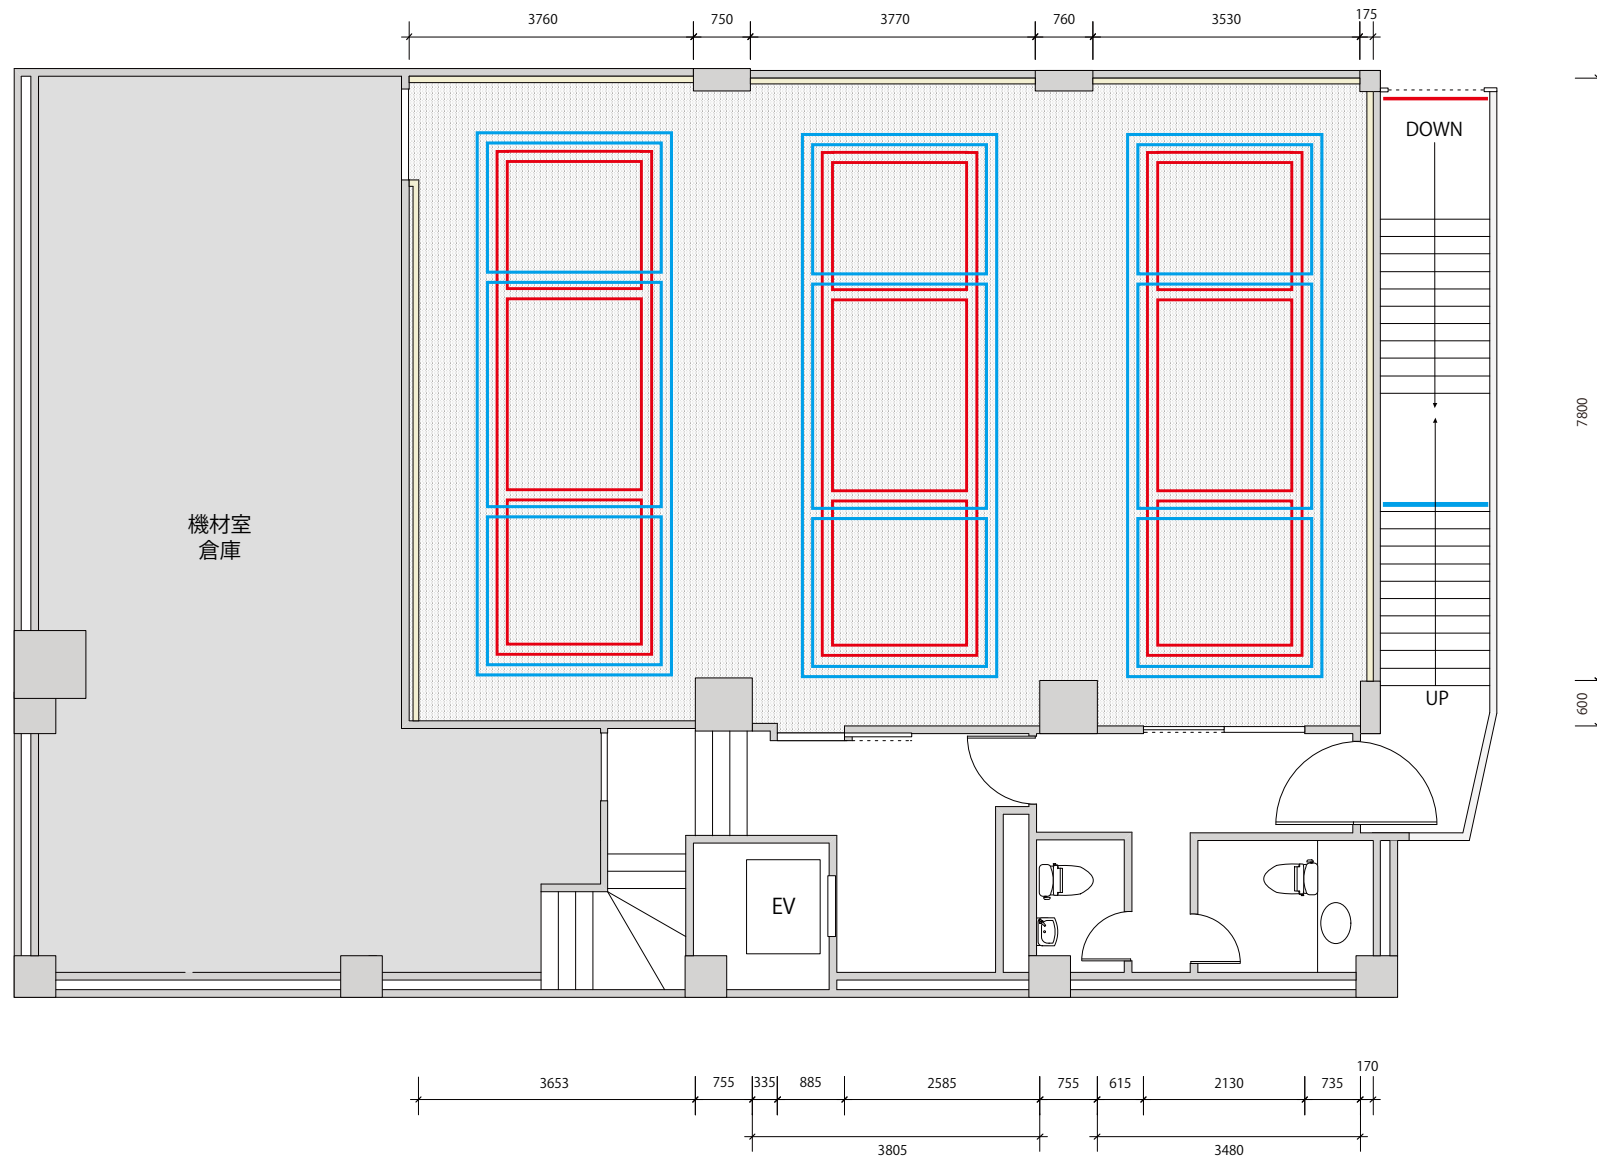

B1F スタジオ バトン図

照明ボタン

演出ボタン