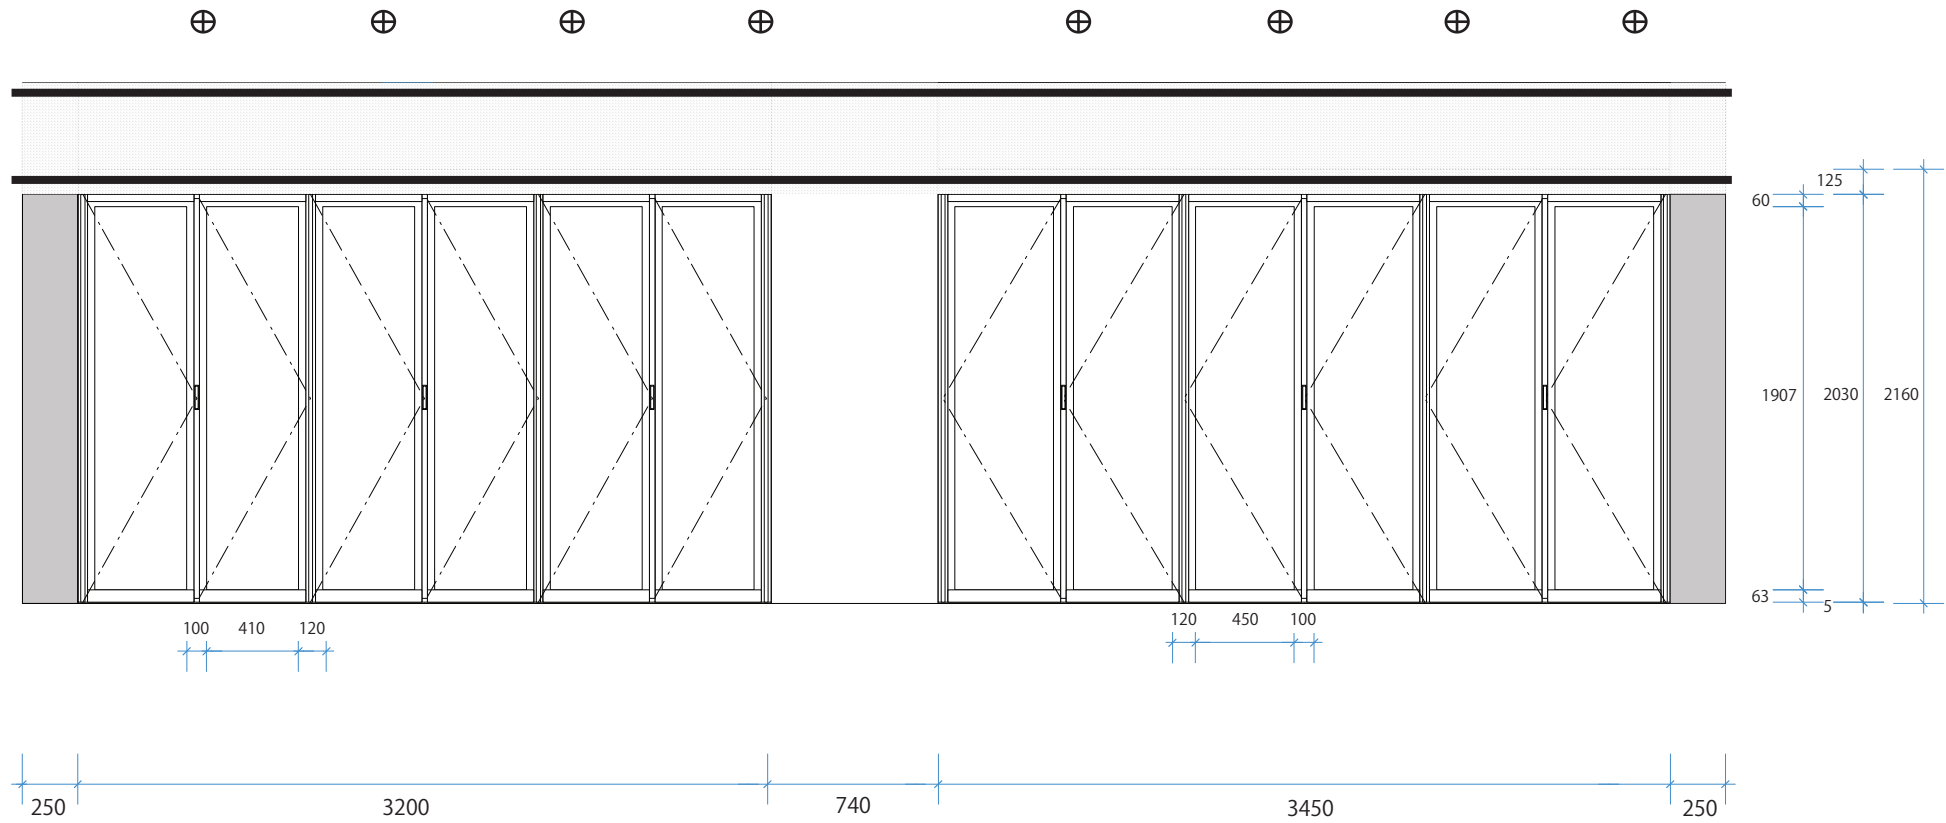

# 1Fイベントスペース ガラス窓

単位：mm

# 1F イベントスペース 上部看板バナー

単位：mm

⊕ 上部看板照明