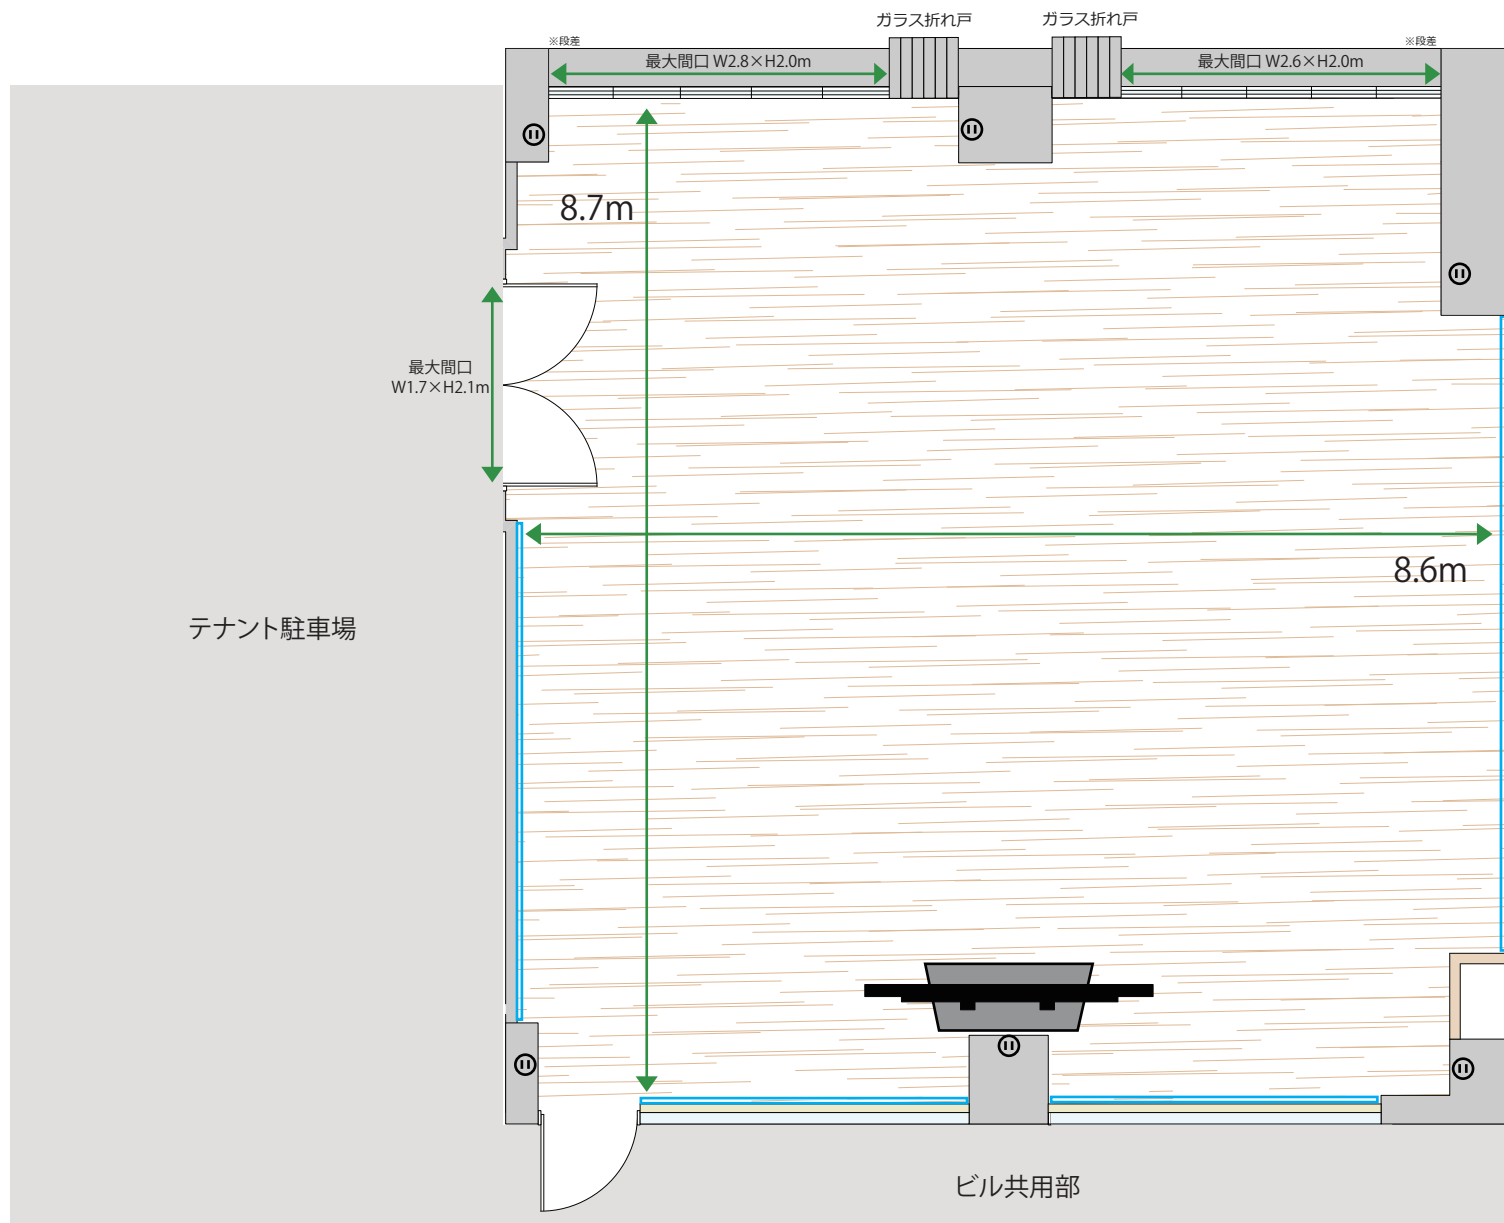

1Fイベントスペース 詳細平面図

面積	76.6㎡
推奨最大席数	シアター40席
天高	2.5m
モニター	98インチ

ピクチャーレール

Ⓜ コンセント位置

可動式モニター