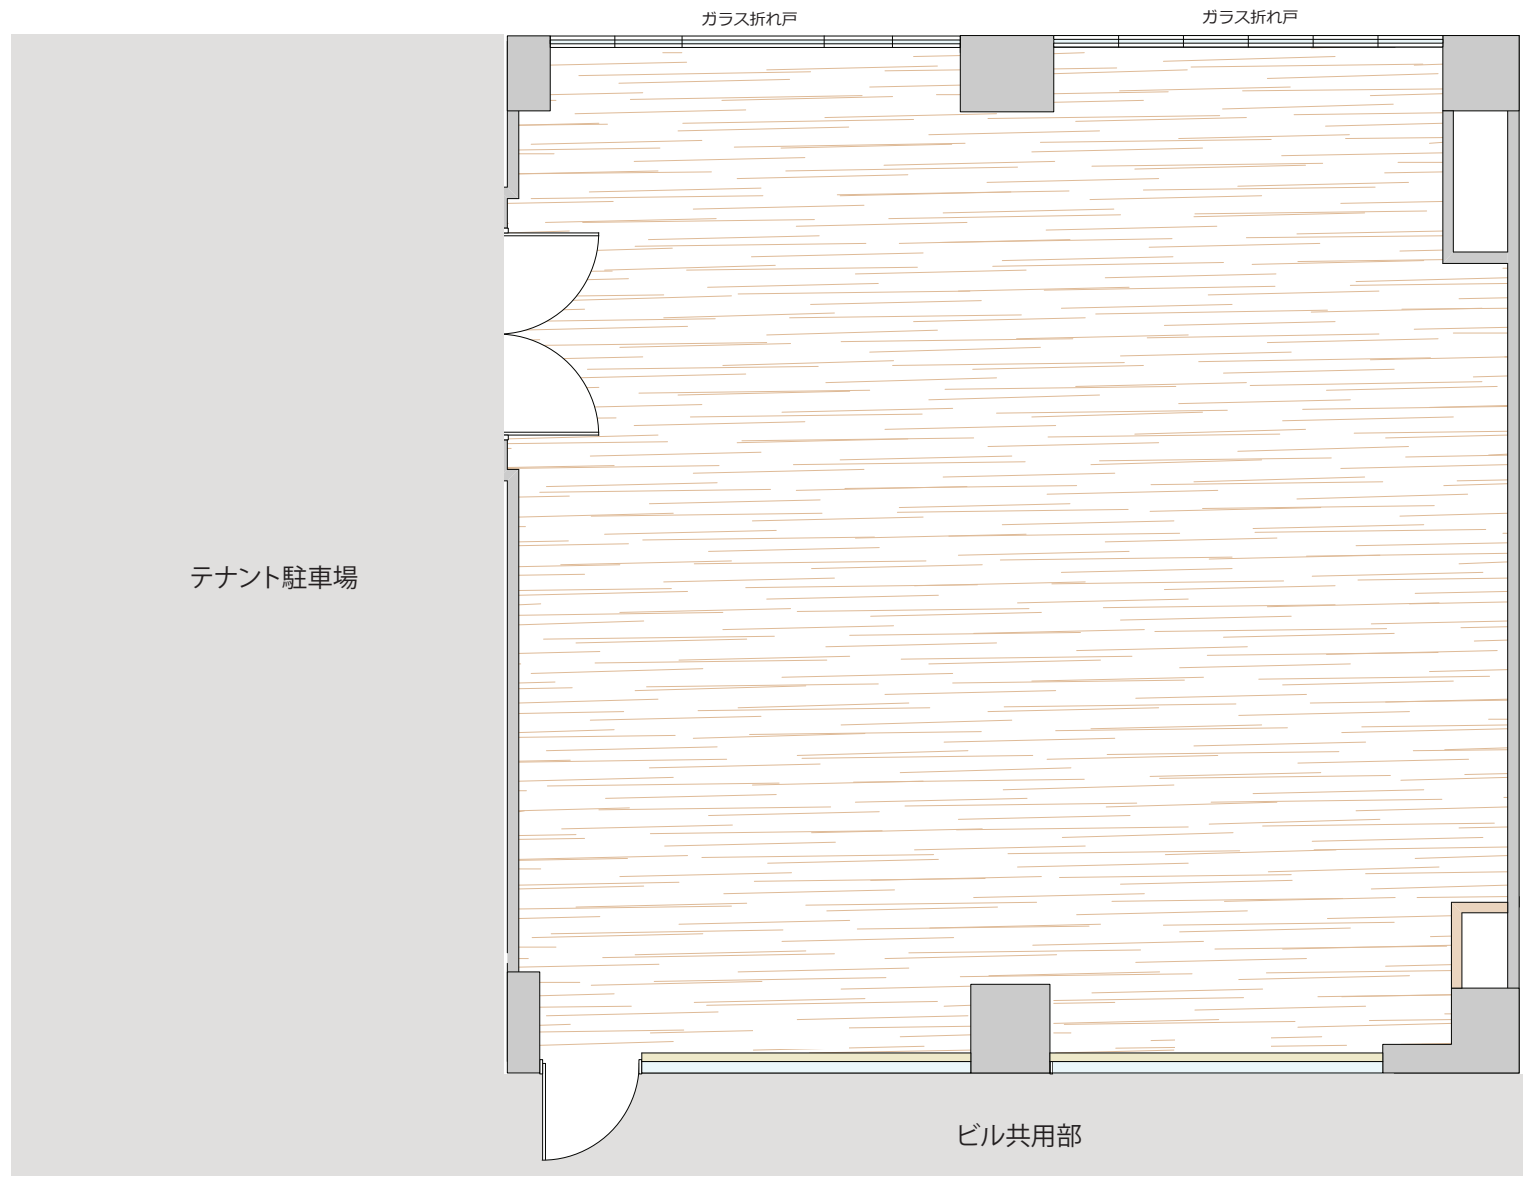

1Fイベントスペース 平面図

天高	2.5m
面積	76.6㎡

※トイレはビルの共用部にあります。