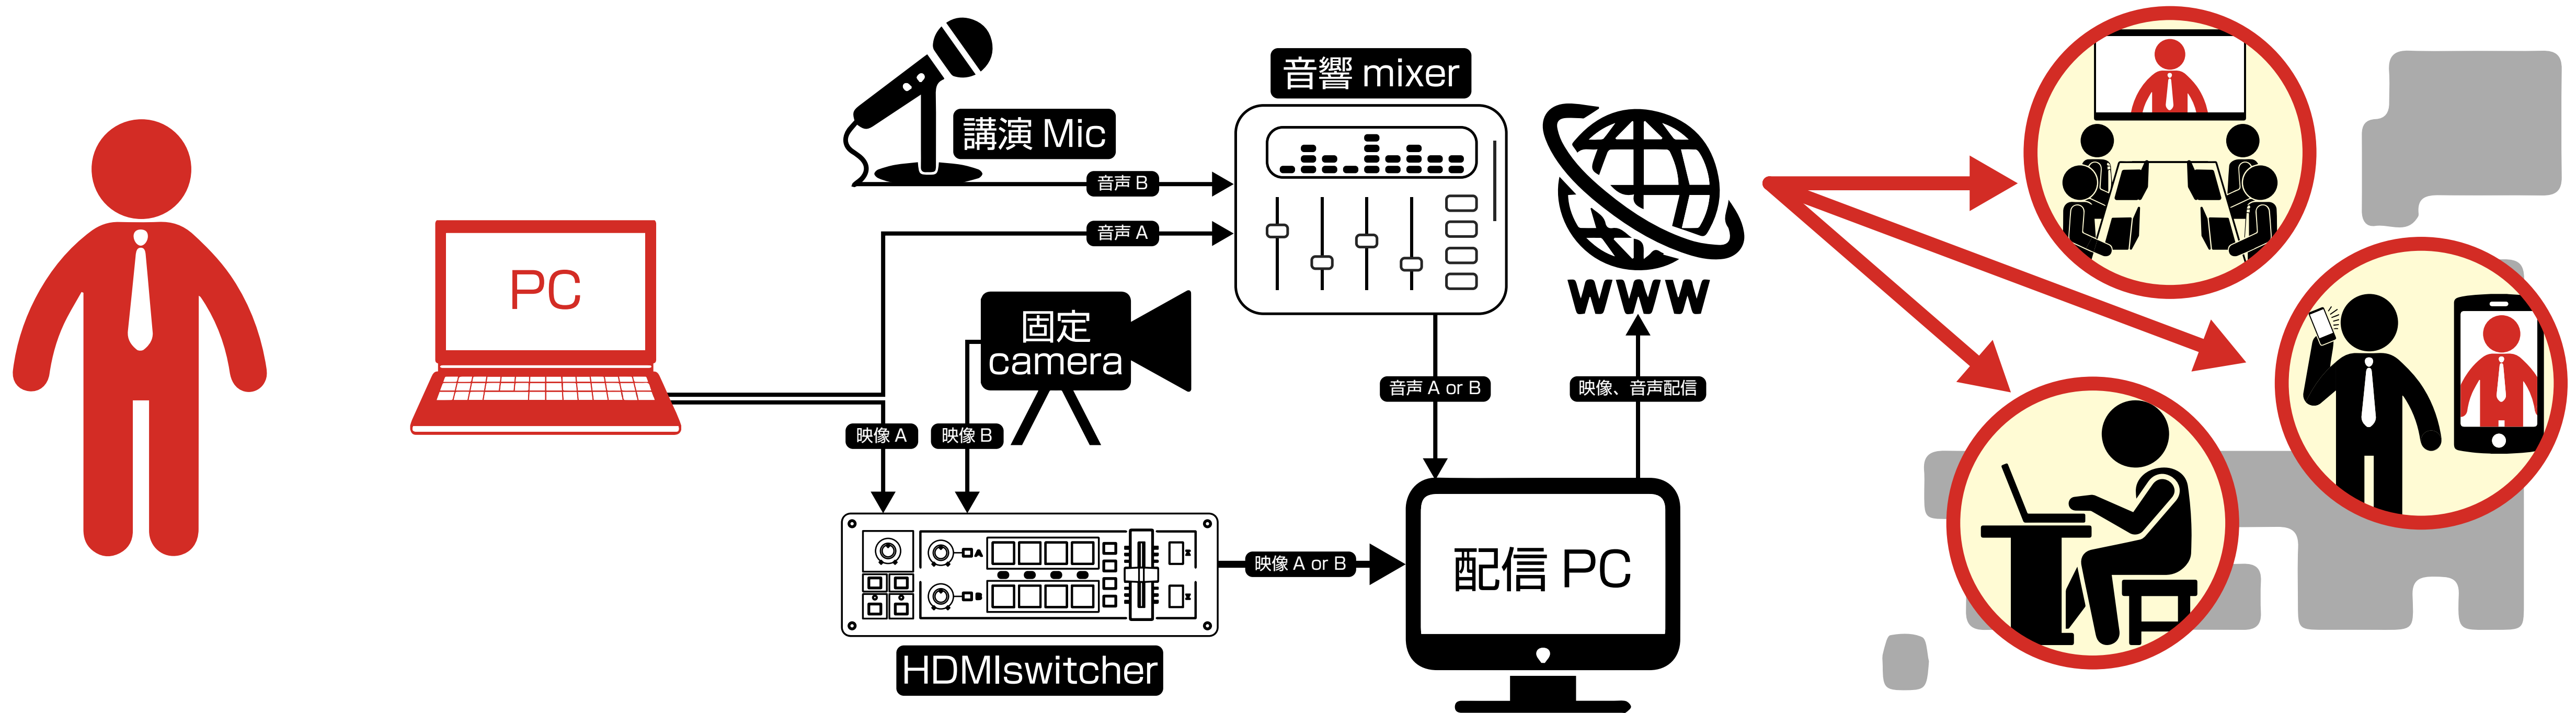

誰でも簡単！WEB配信スタジオパック

～初めてのスタジオ配信でも安心～

WEB 講演会

WEB 勉強会

社内放送番組

商品 PR 番組

その他番組

POINT.1

PC だけお持ちください！

ご準備いただく物

会場設備から視聴の流れ

実際の会場で行うセミナー・講演会と違い、配信番組であれば演者はスタジオ（あるいは外部会場）にてご講演、収録が可能。
視聴者はインターネットを介して自宅や勤務先等全国各地から視聴するため、移動時間、会場費用等のコストを大幅に削減することが可能。
また、生配信ではなく事後配信にする事で、よりコストを抑えて実施する事も可能です。

POINT.2

様々な用途に対応可能！

カメラ絵バリエーション

PiP (Picture-in-Picture) 画面内にもう一つの画面を小さく表示する機能

テロップを使用し、画面上で文字説明
※要事前作成

音響設備、複数 PC、カメラの準備等
追加オプションも多数用意

**「あんな事やこんな事」を強力にサポート！
お気軽にご相談ください**

POINT.3

分かりやすいスケジュール