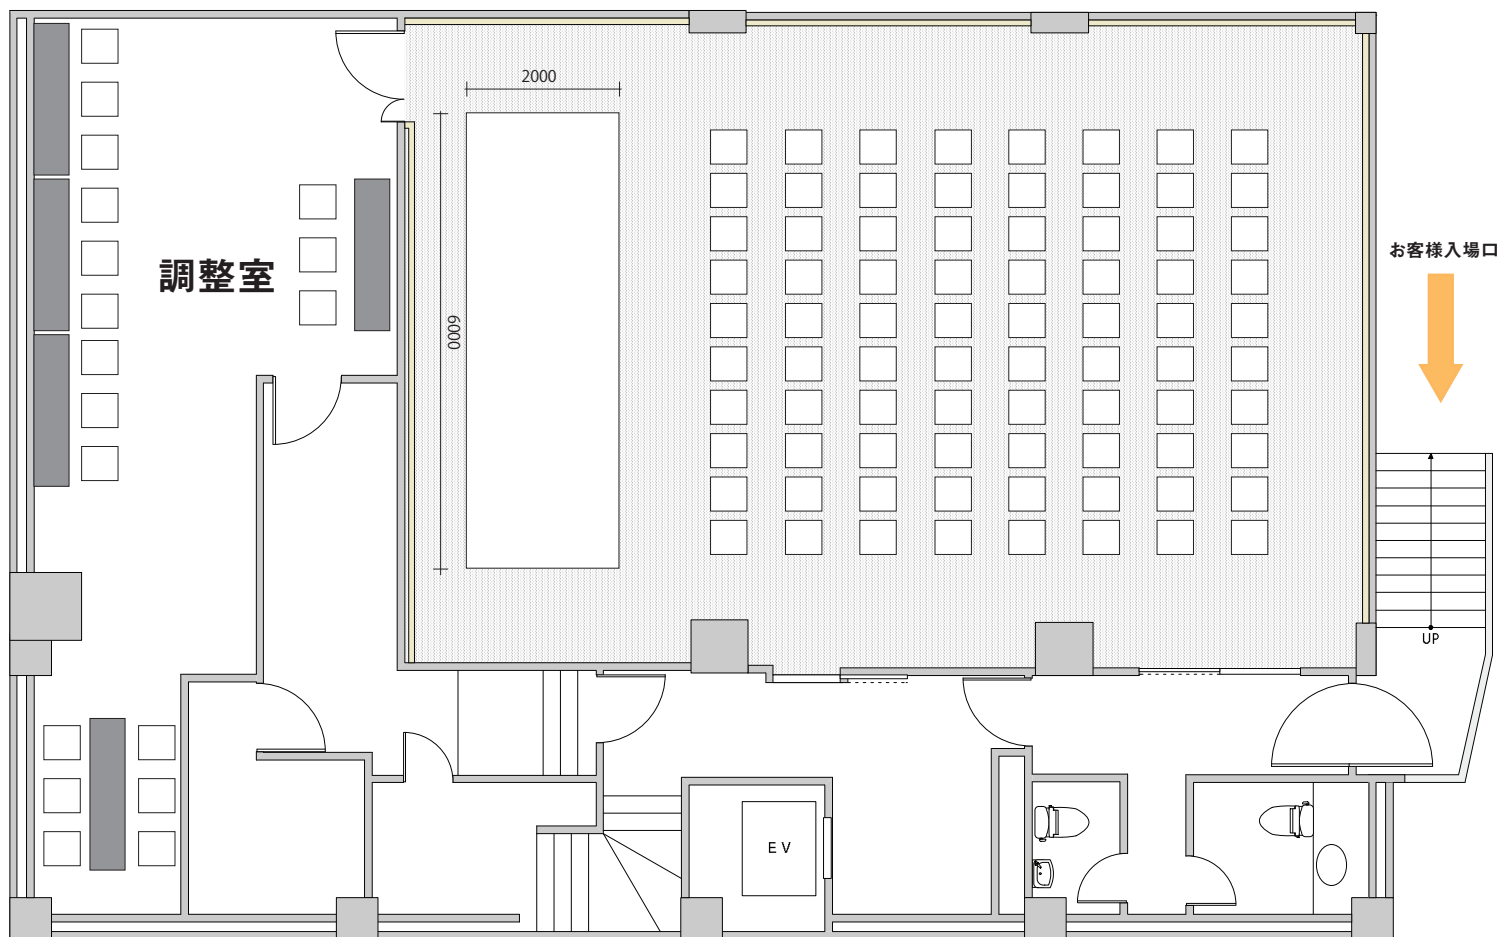

レイアウト例 B1F

シアター形式

着席人数 80名