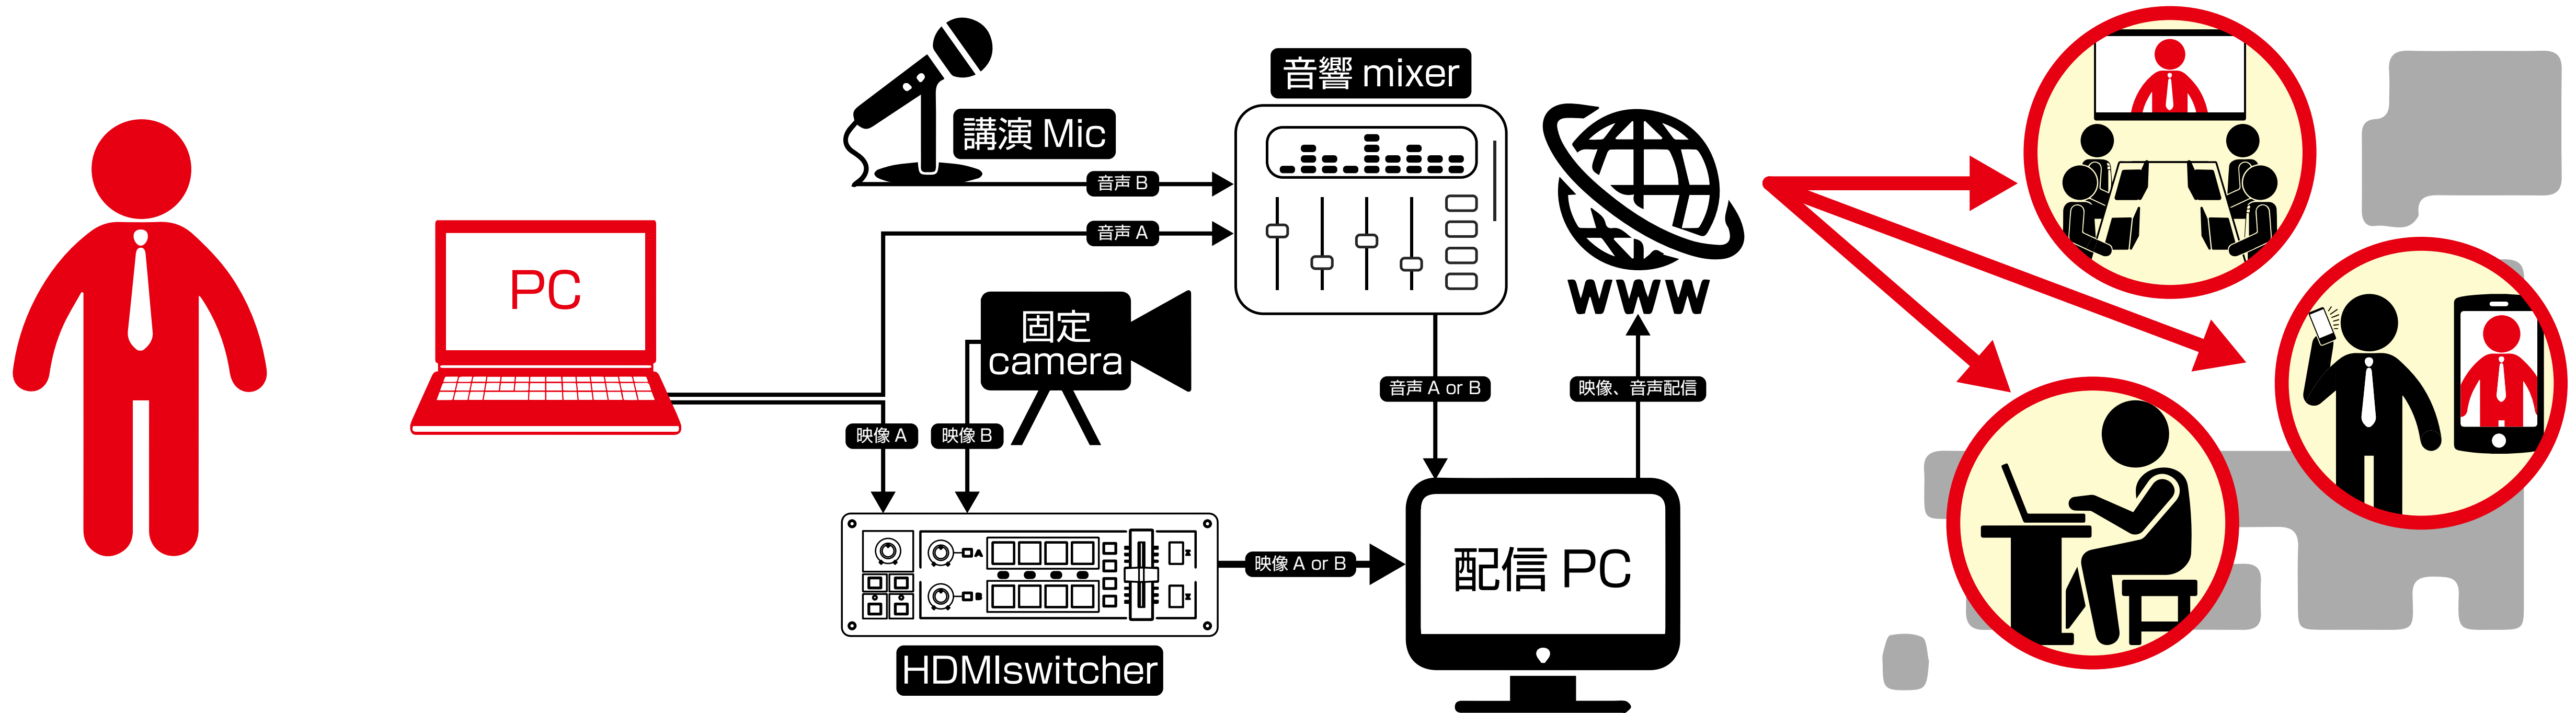

# PC だけお持ちください！

ご準備いただく物

会場設備から視聴の流れ

実際の会場で行うセミナー・講演会と違い、配信番組であれば演者はスタジオ（あるいは外部会場）にてご講演、収録が可能。  
視聴者はインターネットを介して自宅や勤務先等全国各地から視聴するため、移動時間、会場費用等のコストを大幅に削減することが可能。  
また、生配信ではなく事後配信にする事で、よりコストを抑えて実施する事も可能です。

## カメラ絵バリエーション

PiP (Picture-in-Picture) 画面内にもう一つの画面を小さく表示する機能

テロップを使用し、画面上で文字説明  
※要事前作成

音響設備、複数 PC、カメラの準備等  
追加オプションも多数用意

**「あんな事やこんな事」を強力にサポート！  
お気軽にご相談ください**